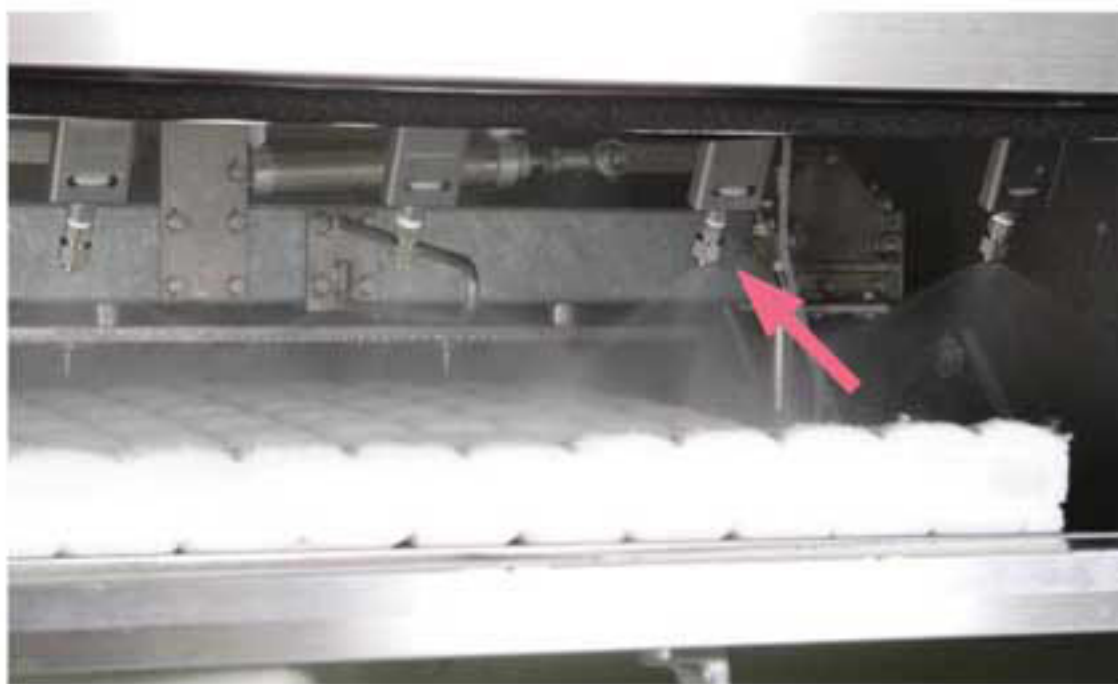

## 特長

- マットレスを自動反転させ、表・裏共に高圧洗浄します。
- 洗浄後の脱水は遠心分離方式で、大幅な脱水が可能となりました。
- 温水と洗剤は自動供給。タッチパネル採用でどなたでも簡単に操作できます。
- 洗浄回数・脱水時間は自由に選択できます。

カラー液晶タッチパネル

洗浄ノズル

マットレスの回転装置