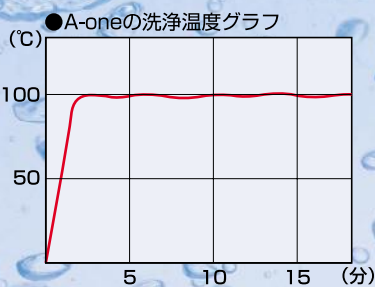

TOKAISUN

燦

for Amenity Space

Clean &
Safety

超小型高温水洗浄機

A-one 750

車椅子やベッドパーツの
洗浄・除菌に
歩行器やエアーマット、
スロープ等の洗浄・除菌に

AC100Vで余裕の高圧・高温水洗浄
サビない! 内外装共オールステンレス仕様

TKC 東海機器工業株式会社