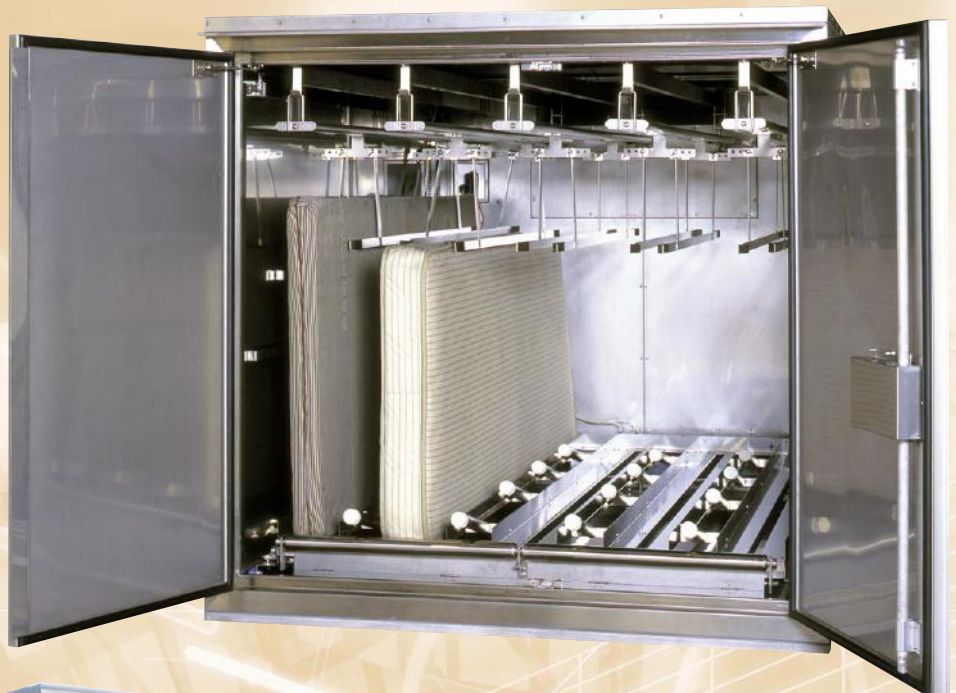

- 車両積載対応可能
- 訪問サービスに最適

TKC 東海機器工業株式会社

女性にも、環境にもやさしい「サン」 簡単操作と楽々作業をお約束

サンクリーンシャワーシステム (抗菌剤自動噴霧システム) + 高温加熱システム

の相乗効果により、抗菌・殺虫・抗カビ・消臭をより一層確実なものとなりました。

特長

- 注目のサンクリーンシャワーシステムを装備。(NBC) 走行ノズルから薬剤をスプレーし、長期間効果を保持致します。
- 対象はマットレス、フトン、毛布等、一度にたくさん処理でき、清潔で健康な寝具に生まれ変わります。
- 一度にフトンを10枚処理できます。
- 操作部はキーシート操作パネルを搭載。処理時間の設定などカスタマイズできます。どなたでも簡単に使用できます。
- 抗菌クリーンシャワーシステム、高温加熱システムの選択はワンタッチ。
- 品物を傷めない1分1度の上昇システム。
- 熱交換方式のため加熱空気はいつもクリーン。
- ステンレス仕様で耐久性は抜群です。

スプレーノズル
全域にわたり均等な流量分布の扇形噴霧が発生。

キーシート操作パネル

仕様

型 式	NBC	NB
クリーンシャワーシステム	有	無
操 作 部	キーシート操作パネル	
外 寸 法 (m/m)	L3,059×W1,580×H1,580	
重 量	910kg	
処 理 能 力	マットレス5枚 or フトン10枚	
処 理 時 間	約60分	
熱 源	灯油 (オプションでLPG・都市ガス) (車載仕様は灯油のみ)	
燃 焼 機	オートガンタイプバーナー 4.0ℓ / H	
温 調	50℃～99℃	
電 源	AC 100V 20A	
設 置 方 法	据置又は車載 (1.25～1.50トン低床ロング 10尺荷台仕様車) 機械室扉左側面	
構 造	SUSサンドイッチ構造	
特 注 品	車載対応機種有	