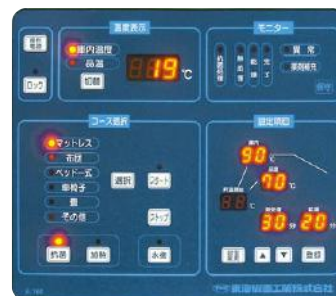

スプレーノズル
全域にわたり均等な流量分布の扇形噴霧が発生。

キーシート操作パネル

仕様

型 式	NBC	NB
クリーンシャワーシステム	有	無
操 作 部	キーシート操作パネル	
外 寸 法 (m/m)	L3,059×W1,580×H1,580	
重 量	910kg	
処 理 能 力	マットレス5枚 or フトン10枚	
処 理 時 間	約60分	
熱 源	灯油 (オプションでLPG・都市ガス) (車載仕様は灯油のみ)	
燃 焼 機	オートガンタイプバーナー 4.0ℓ / H	
温 調	50℃～99℃	
電 源	AC 100V 20A	
設 置 方 法	据置又は車載 (1.25～1.50トン低床ロング 10尺荷台仕様車) 機械室扉左側面	
構 造	SUSサンドイッチ構造	
特 注 品	車載対応機種有	