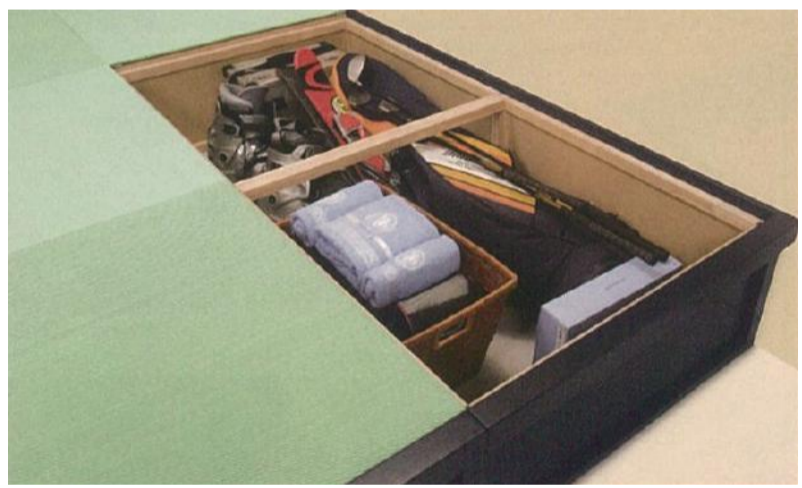

楽座 畳コーナー収納ユニット

取付簡単

(7) 中蓋の取付け

(8) 畳を敷いて完成

施工は超簡単！組み直しや移動も楽々。

- ・組み立てに、釘などの金物や接着剤は一切使用しません。また、工具も使用しません。全ての木材に仕口を施したホゾ組加工ですので、簡単に組み立てられます。
- ・バラして移動したり、組み直して違うスタイルにする事も簡単にできます。
- ・洋間から簡単に安らぎの和空間に改造できます。

(6) 引出の取付け

(5) 框の取付け

(4) 上枠の取付け

(3) 仕切板のはめ込み

(2) 柱と下枠の組立て

(1) 柱と下枠の連結

- ・金具・工具を一切使用せずに組み立てられ、切断作業も不要です。
- ・既存の洋間に組み立てるだけで、畳コーナーに模様替え。
- ・組み立て時間は四畳半タイプで2時間弱です。

収納たっぷり

- ・半畳の通常タイプで200ℓ、引出タイプで100ℓ、余裕の収納力。
- ・外周なら好きなところに引出が付けられます。スライドレールの採用で開け閉めもスムーズ。
- ・中仕切り板をはずせば、スキー板などの長い物も収納できます。