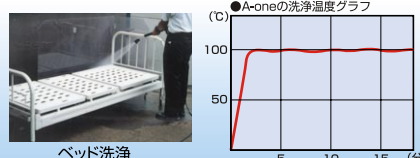

特殊ノズルで
洗浄力抜群

寸法	W1,480×L1,500×H1,650mm	重量	490kg
電源	三相 200V 15A	洗浄水温度	50~110℃
熱源	白灯油 (タンク 32ℓ)	洗浄圧力	2.94MPa
		処理能力	4台/日

9 ラクーン・ミニ (車椅子車輪洗浄機)

車輪のしつこい汚れも楽々置くだけで簡単・キレイに!!

- 車椅子は自走行に限らず助動・電動タイプとも対応可能。
- 歩行補助具などの車椅子以外の車輪洗浄も可能です。
- 本体はコンパクトサイズで作業スペースを有効活用できます。
- 車輪の側面も同時にキレイに洗浄できます。

寸法	W1,360×L340×H180mm	重量	55kg
電源	単相 100V	モーター	60W

12 A-one 750 (超小型高温水洗浄機)

車椅子やベッドパーツの洗浄・除菌に
歩行器やエアーマット、スロープ等の洗浄・除菌に

内外装共
オールステンレス仕様

- 超小型でしかも家庭用AC100Vが使えます。
- 100℃の湯を安定して噴射できます。
- 吐出量わずか4ℓ/min、洗浄圧力50kgf/cm²の能力でも洗浄力抜群。
- 高温水のため除菌減菌洗浄ができ、洗浄後の乾燥も早い。
- 静かな高圧高温水洗浄ができます。