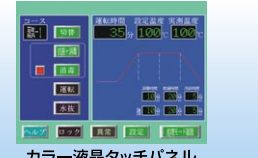

寸法	W455×L755×H820mm	重量	80kg
電源	単相 100V	洗浄水温度	100℃
吐出量	240ℓ/h	洗浄圧力	4.9MPa
		熱源	白灯油 (タンク 10ℓ) 2.5ℓ/H

13 S-one (超小型スチームクリーナー)

170℃のスチームでしつこい汚れも瞬時に分解!
水道直結で最長5時間の安定したスチーム洗浄・除菌

- 水道から離して使用する場合でも、蒸気用水タンクを機内に搭載しているため、給水なしで約30分連続使用可能。
- 小水量 (0.4~0.5ℓ/min) のため噴射水の撥ねや飛散が少なく、細部の汚れを確認しながら作業が行え、洗浄後の水処理も簡単。
- 家庭用電源で十分に能力を発揮。

寸法	W555×L645×H795mm	重量	90kg
電源	単相 100V	洗浄水温度	170℃
吐出量	30ℓ/h / 36ℓ/h (50Hz / 60Hz)	熱源	白灯油 (タンク 10ℓ) 2.0ℓ/H

15 クリーンキーパー (マットレス除菌機) MCM

乾燥能力を従来機の2倍にUP!
洗浄後のマットレスを1時間で除菌・乾燥処理できます。

- マットレス、フuton、毛布など一度に処理でき、清潔で安全な寝具に生まれ変わります。
- 車椅子など庫内に入る介護用品を処理できます。
- 薬剤を使用しないので薬害もなく、操作はボタンを押すだけ。どなたでも安全に安心して作業できます。
- ランニングコストが安く、リーズナブルな安定したサービスを提供できます。