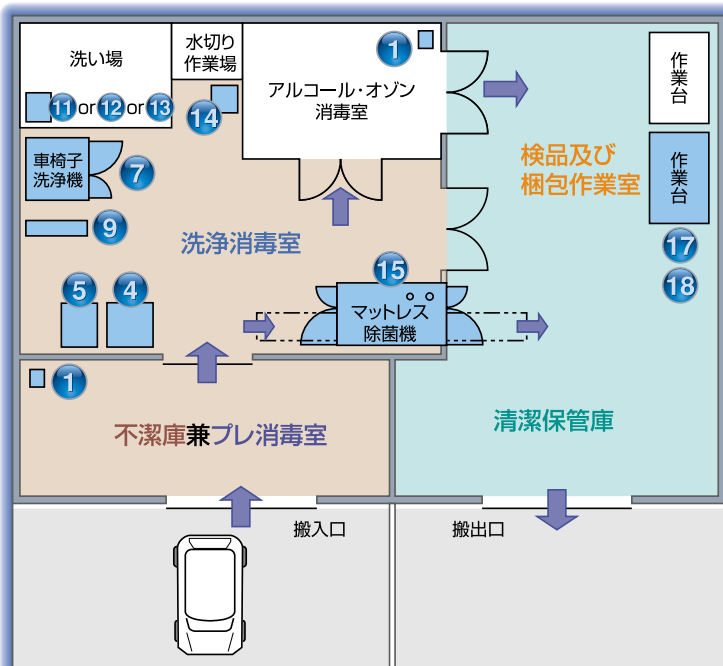

ベッド用

- 駆動部・ベースフレーム用 (サイズ大×2)
 - ボトム・駆動部用 (サイズ中×2)
 - ボード・サイドレール用 (サイズ小×1)
- | サイズ (大) | サイズ (中) | サイズ (小) |
|-----------|-----------|-----------|
| 縦 900mm | 縦 950mm | 縦 600mm |
| 横 1,650mm | 横 1,200mm | 横 1,100mm |
| 幅 300mm | 幅 250mm | 幅 200mm |
- ※新JIS規格の認証ベッド対応のセットもあります。

車椅子用

- | サイズ | 車椅子用 |
|-----------|-----------------|
| 縦 900mm | 車椅子用もご用意しております。 |
| 横 1,000mm | 車椅子1台をスッキリ収納。 |
| 幅 350mm | |

サイズ中

プレ消毒工程	・ 消毒センターに雑菌を持ち込まない ・ 作業者の安全確保 ・ 作業場の清潔確保 ■ アルコール消毒	① シャットノクス・ミニ
洗淨・脱水工程	・ 効力のある洗浄は消毒の前提条件 ■ マットレスカバー洗浄・脱水 ■ 全自動車椅子洗浄 ■ マットレス・車椅子 ■ 水切り作業	【ISO15833 洗浄と消毒に関する規格】 ⑤ 全自動洗濯脱水機 ⑥ 乾燥機 ⑦ スピンウォッシャー ⑨ ラクーン・ミニ ⑪ O-three ⑫ A-one ⑬ S-one ⑭ エアードロアー
消毒・乾燥工程	・ 熱消毒プロセスは化学的消毒に優先する ■ 蒸気消毒	【ISO15833 洗浄と消毒に関する規格】 ⑮ クリーンキーパー
検品・梱包工程	・ メンテナンス後は梱包し、清潔ゾーンに保管 ■ 梱包作業	⑰ クリップシーラー
搬入・搬出	・ キズや汚れ防止 ・ 搬送時間の短縮 ・ イメージアップ ■ 配送作業 (ベッド・車椅子)	⑱ キャリングバッグ